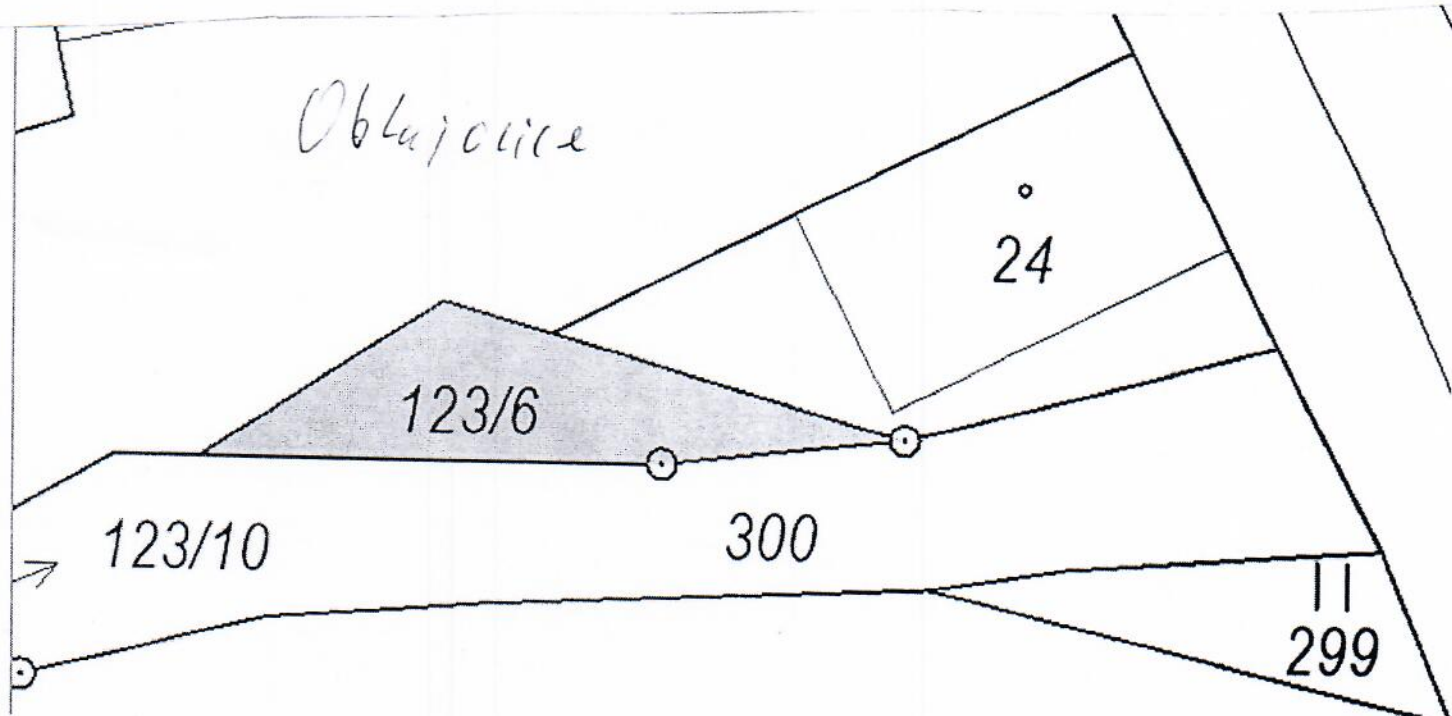

Obec Dolní Hořice zveřejňuje záměr prodej pozemku p.č. 123/6 k.ú. Oblajovice a část pozemku p.č. 2468 k.ú.Pořín.

vytlačeno 24.6.2020.