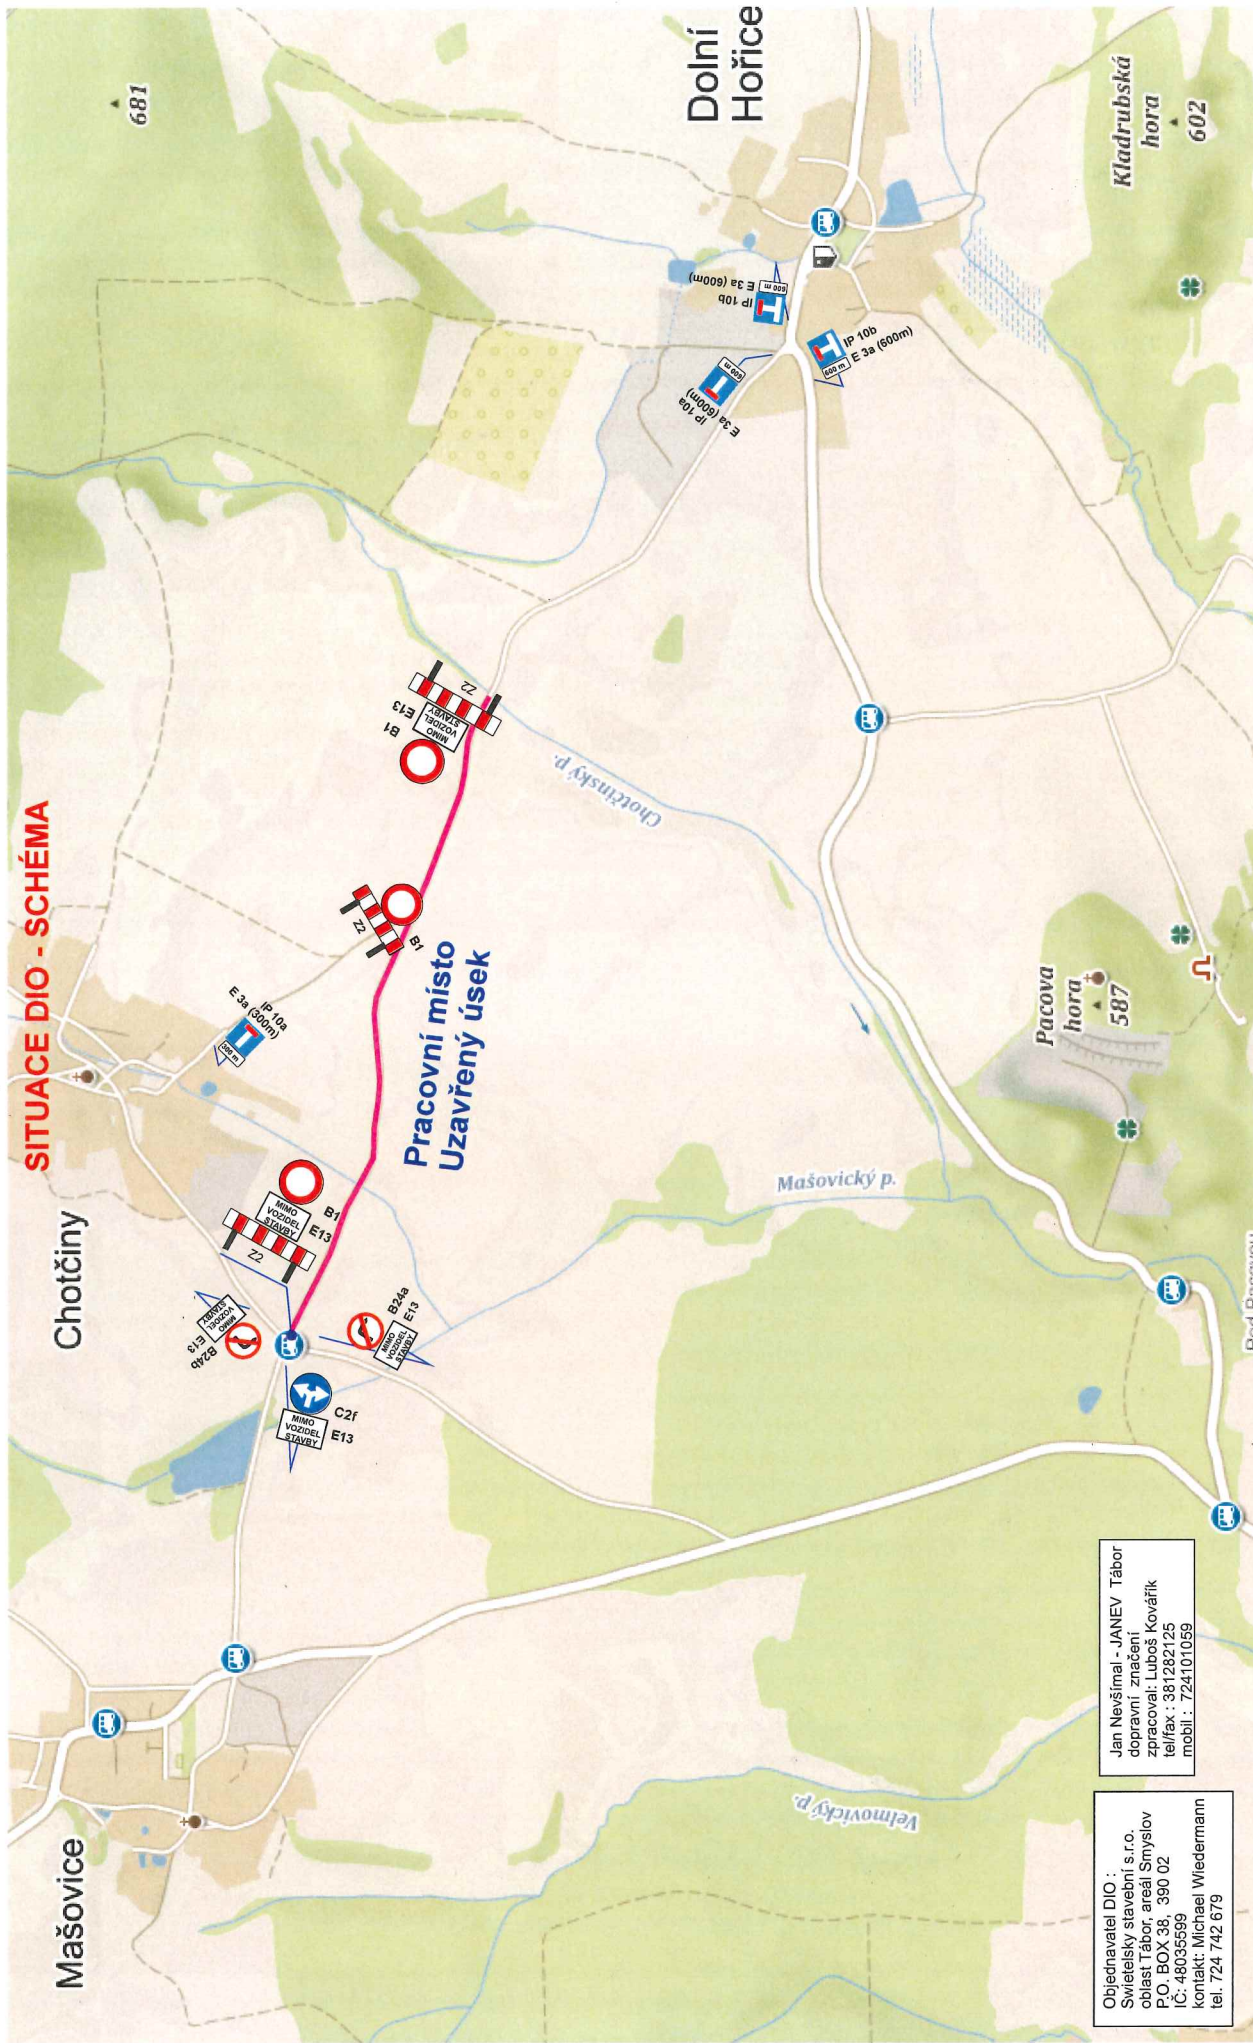

Oprava místní komunikace Dolní Hořice - Mašovice

Objednavatel DIO :
Světelský stavební s.r.o.
oblast Tábora, areál Smyslov
P.O. BOX 38, 390 02
IČ: 48035599
kontakt: Michael Wiedermann
tel. 724 742 679

Jan Nevišimál - JANEV Tábor
dopravní značení
zpracovatel: Luboš Kovářik
tel/fax : 381282125
mobil : 724101059

Akce : Uzavírka místní komunikace Dolní Hořice - Mašovice.
Na výše uvedeném úseku silnice dojde k pokládce nového asfaltového povrchu.

Předpokládaný termín uzavírky: **6.4. - 30.4. 2021**